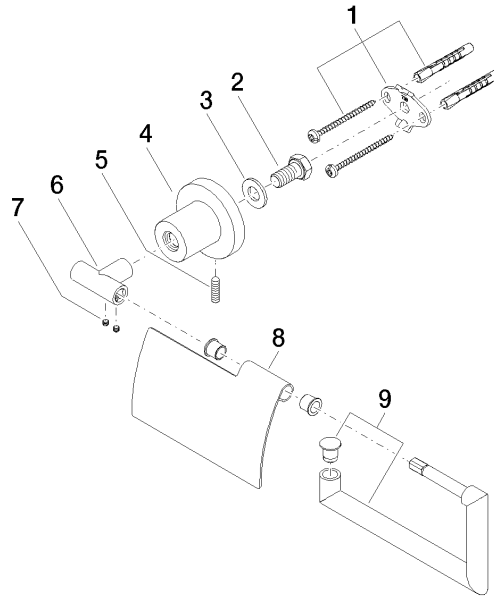

83 510 892

- Breite 152 mm
- Höhe 100 mm
- Rosette Ø 55 mm
- Ausladung 77 mm

	Schwarz matt	83 510 892-33
	Chrom	83 510 892-00
	Platin gebürstet	83 510 892-06
	Platin	83 510 892-08
	Dark Chrome	83 510 892-19
	Messing gebürstet (23kt Gold)	83 510 892-28
	Champagne gebürstet (22kt Gold)	83 510 892-46
	Champagne (22kt Gold)	83 510 892-47
	Chrom gebürstet	83 510 892-93
	Dark Platinum gebürstet	83 510 892-99

83 510 892

mm [inches]

83 510 892

Ersatzteile für die
anderen
Oberflächenvarianten
finden Sie hier:
Chrom

Ersatzteilstückliste

Nr.	Artikelnummer	Benennung	Verbaumenge	Lieferzeit
1	05 17 20 739 00 90	Befestigungssatz	1	2
2	09 30 30 071 90	Schraube	1	2
3	09 30 11 046 90	Scheibe	1	2
4	08 17 89 505-33	Halter	1	30
5	04 31 11 113 00 90	Stift	1	2
6	05 17 89 553 00-33	Halter	1	30
7	90 31 11 038 00 90	Stift	2	2
8	08 11 02 514-33	Deckel	1	30
9	90 28 22 641 00-33	Halter	1	30