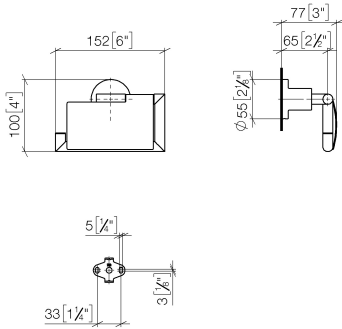

83 510 892

- Breite 152 mm
- Höhe 100 mm
- Rosette Ø 55 mm
- Ausladung 77 mm

	Schwarz matt	83 510 892-33
	Chrom	83 510 892-00
	Platin gebürstet	83 510 892-06
	Platin	83 510 892-08
	Dark Chrome	83 510 892-19
	Messing gebürstet (23kt Gold)	83 510 892-28
	Champagne gebürstet (22kt Gold)	83 510 892-46
	Champagne (22kt Gold)	83 510 892-47
	Chrom gebürstet	83 510 892-93
	Dark Platinum gebürstet	83 510 892-99

83 510 892

mm [inches]

83 510 892

Ersatzteile für die
anderen
Oberflächenvarianten
finden Sie hier:
Chrom

Ersatzteilstückliste

Nr.	Artikelnummer	Benennung	Verbaumenge	Lieferzeit
1	05 17 20 739 00 90	Befestigungssatz	1	2
2	09 30 30 071 90	Schraube	1	2
3	09 30 11 046 90	Scheibe	1	2
4	08 17 89 505-33	Halter	1	30
5	04 31 11 113 00 90	Stift	1	2
6	05 17 89 553 00-33	Halter	1	30
7	90 31 11 038 00 90	Stift	2	2
8	08 11 02 514-33	Deckel	1	30
9	90 28 22 641 00-33	Halter	1	30